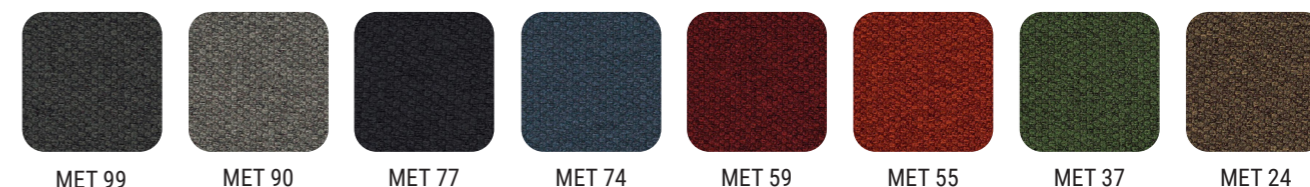

HYDROFOBNÍ LÁTKA - ZA PŘÍPLATEK