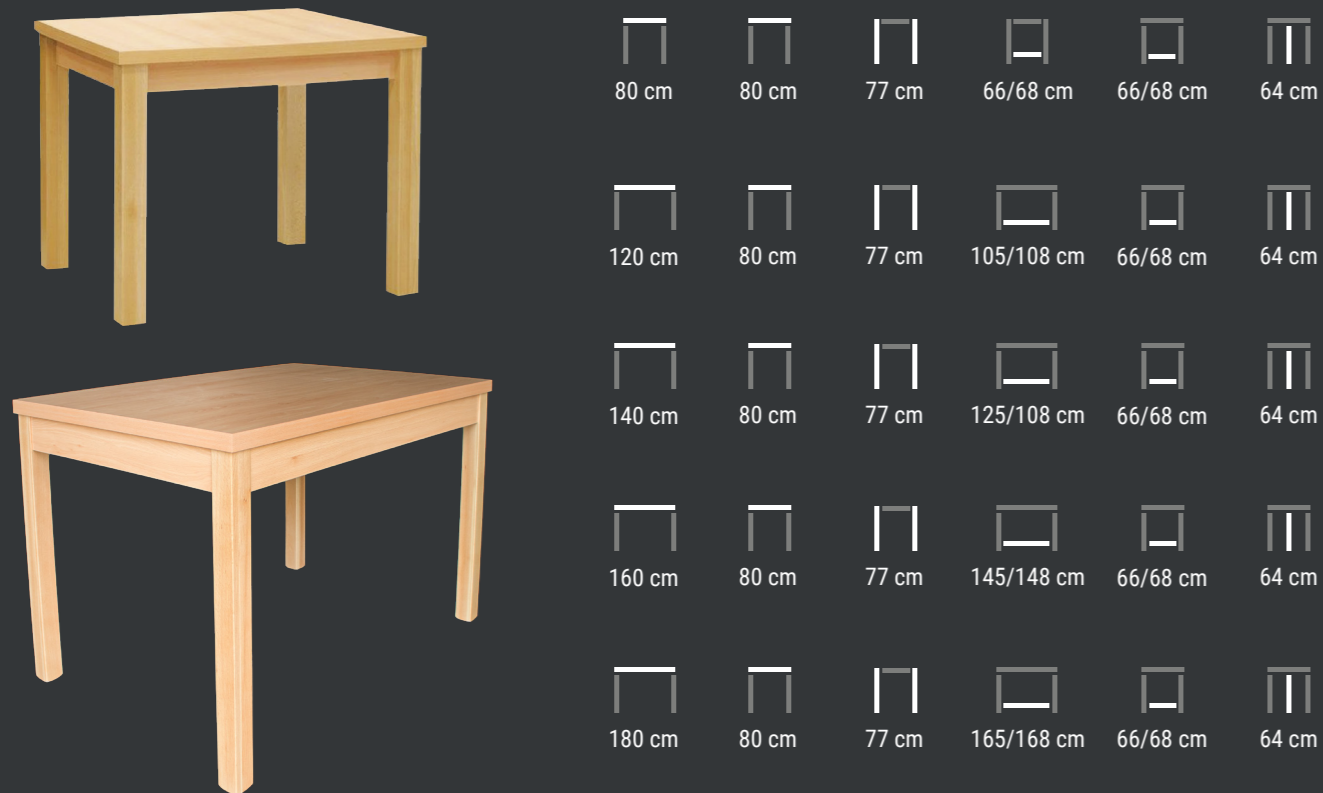

Ceník - Stůl ST-106 Prémium

Ceny včetně DPH

Vyrobena v ČR

Nohy masiv buk, ABS hrana 2 mm

Počet kusů	Sleva v %	80 x 80	120 x 80	140 x 80	160 x 80	180 x 80
2 - 9 ks	-	5 310 Kč	6 195 Kč	7 320 Kč	7 940 Kč	8 420 Kč
10 - 29 ks	10 %	4 779 Kč	5 575 Kč	6 588 Kč	7 146 Kč	7 578 Kč
30 - 49 ks	15 %	4 513 Kč	5 265 Kč	6 222 Kč	6 749 Kč	7 157 Kč
50 ks a více	20 %	4 248 Kč	4 956 Kč	5 856 Kč	6 352 Kč	6 736 Kč

Ceník - Stůl ST-106 Ekonomy

Ceny včetně DPH

Dovoz ze zahraničí

Nohy masiv, ABS hrana 1 mm nebo méně

Počet kusů	Sleva v %	80 x 80	120 x 80	140 x 80	160 x 80	180 x 80
2 - 9 ks	-	4 180 Kč	4 800 Kč	5 050 Kč	5 670 Kč	6 940 Kč
10 - 29 ks	10 %	3 762 Kč	4 320 Kč	4 545 Kč	5 103 Kč	6 246 Kč
30 - 49 ks	15 %	3 553 Kč	4 080 Kč	4 292 Kč	4 819 Kč	5 899 Kč
50 ks a více	20 %	3 344 Kč	3 840 Kč	4 040 Kč	4 536 Kč	5 552 Kč

Umíme i jiné rozměry a specifikace. Výběr odstínů dřeva a dostupnost naleznete na straně 21.

Porovnání parametrů

Stoly Prémium a Ekonomy vypadají na první pohled stejně, avšak technologií a původem výroby se liší. Stejně tak i v použitých materiálech. Pozorně prosím čtěte porovnání parametrů. **Nedoporučujeme kombinovat Prémium a Ekonomy v jedné objednávce.** Odstíny dekorů desek a nohou se mezi sebou mohou mírně lišit (odlišní výrobci desek).

V případně doobjednávání varianty Ekonomy nejsme schopni garantovat stejné výrobní šarže (dekoru i detailní technologické řešení).

	Prémium	Ekonomy
Země výroby	Česká republika	Dovoz EU *
Záruka	5 let	2 roky
Atypické rozměry	Lze dle domluvy.	Nelze.
Hrany desek	ABS 2 mm všude	1 mm nebo méně *
Síla vrchní desky	 36 mm v celé své ploše, tuplovaná celoplošným lepením bez viditelných sponek. Spodní plocha bílé lamino, vrchní dekor pohledový.	 Zesílení desky na 36 mm obvodovým rámečkem pod deskou. Jinak síla 18 mm. Tuplování může být pomocí sponek.
Možnost doplňků	Filcové podložky + 120 Kč Pohledový dekor spodní desky Individuálně	Nelze.
Přesah vrchní desky	Minimální – cca 5 mm, díky tomu má stůl čistý design a větší prostor pro sezení.	Cca 1-2 cm.
Směr letokruhů	Vždy po delší straně (věrohodně imituje masiv).	Léta mohou být příčně i podélně, podle nejlepší spotřeby formátu desky.
Řešení rohového kování	Italské kování - zafrézováno v lubu.	Běžné kování – může být nezafrézováno – podloženo deskou. *
Nohy	Masiv buk 55 mm v celé své síle.	55 mm masiv – může být lepený hranol s dutým jádrem nebo jádro měkčí dřeviny.
Luby pod deskou	Lamino síly 36 mm – tuplování viz vrchní deska.	Lamino síly 18 mm.

* Není pravidlem.