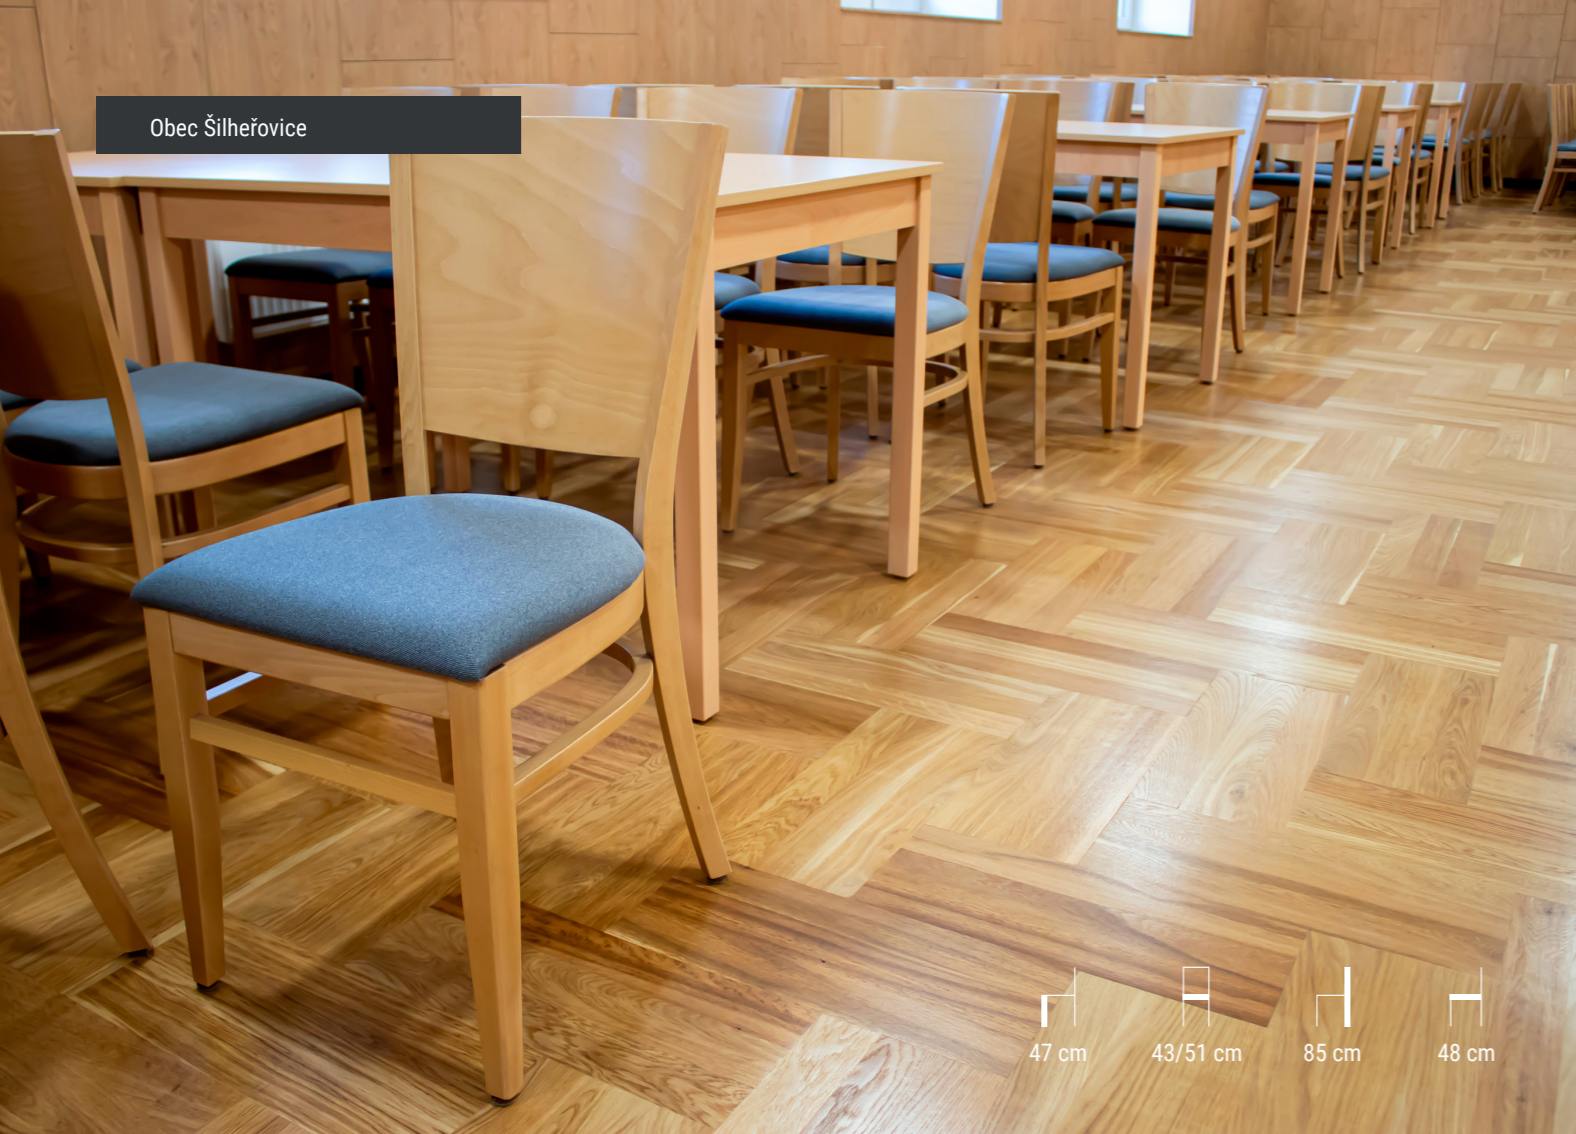

47 cm   43/51 cm   85 cm   48 cm

ŽIDLE Z-1051

Záruka 36 měsíců
Váha 4,5 kg
Nosnost 140 kg
Zátěžový provoz ANO
Stohovatelnost ANO 5 ks

Materiál: Kostra z masivního buku, ručně ohýbaná plná opěrka

Výběr látek, odstínů dřeva a dostupnost naleznete na straně 21.

Benefity židle

Příčka pro zpevnění konstrukce

Stohování až 5 židlí na sebe

Ceník

Ceny včetně DPH

Počet kusů	Sleva v %	Buk masiv		Dub masiv
		Z-1051 MB	Z-1051 LB	Připravujeme
6 - 49 ks	-	3 610 Kč	3 610 Kč	čalouněný sedák
50 - 99 ks	20 %	2 888 Kč	2 888 Kč	
100 a více	25 %	2 707 Kč	2 707 Kč	

Příplatková výbava

Hydrofobní látky na sedák

+ 250 Kč

Filcové podložky na pevném trnu

+ 120 Kč

Područky

Buk + 320 Kč

Znak vaší obce vypálen laserem

Individuálně

Otvor v opěradle

+ 60 Kč

Reference

Starosta obce Šilheřovice - Mgr. Radek Kaňa, objednávka 200 ks

„Společnosti RESSED se podařilo naše požadavky splnit na výbornou. Jsme moc rádi, že jsme na trhu našli profesionální, spolehlivou, vstřícnou a korektní firmu.“