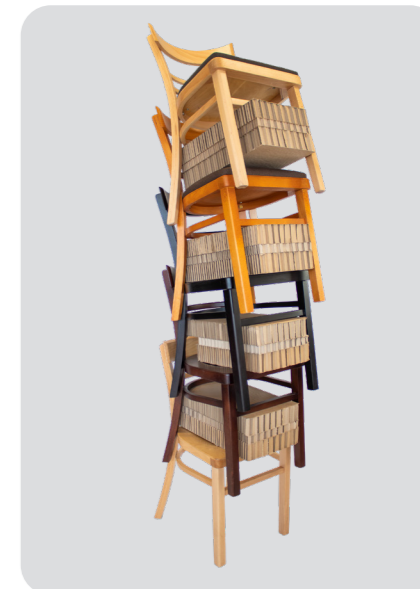

Náhled chytrého skladování

Ceník

Ceny včetně DPH

Počet kusů	Sleva v %	MM-202 MB	MM-202 LB
6 - 49 ks	-	2 990 Kč	2 990 Kč
50 - 99 ks	20 %	2 392 Kč	2 392 Kč
100 a více	25 %	2 242 Kč	2 242 Kč

čalouněný sedák

Příplatková výbava

Hydrofobní látky na sedák

+ 250 Kč

Filcové podložky na pevném trnu

+ 120 Kč